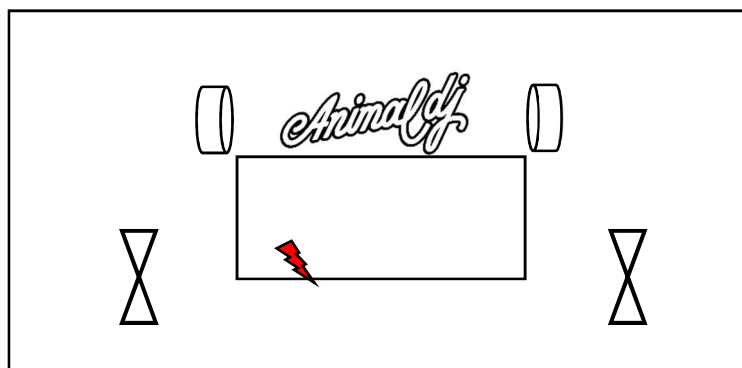

Animal dj agraeix:

- Tela negra per cobrir taula rosco
- 1 x SM58 UHF
- 2 x monitor 15" conectats a mixer de cabina
- Il·lumianció contra amb 6 cap mòbil i màquina de fum.